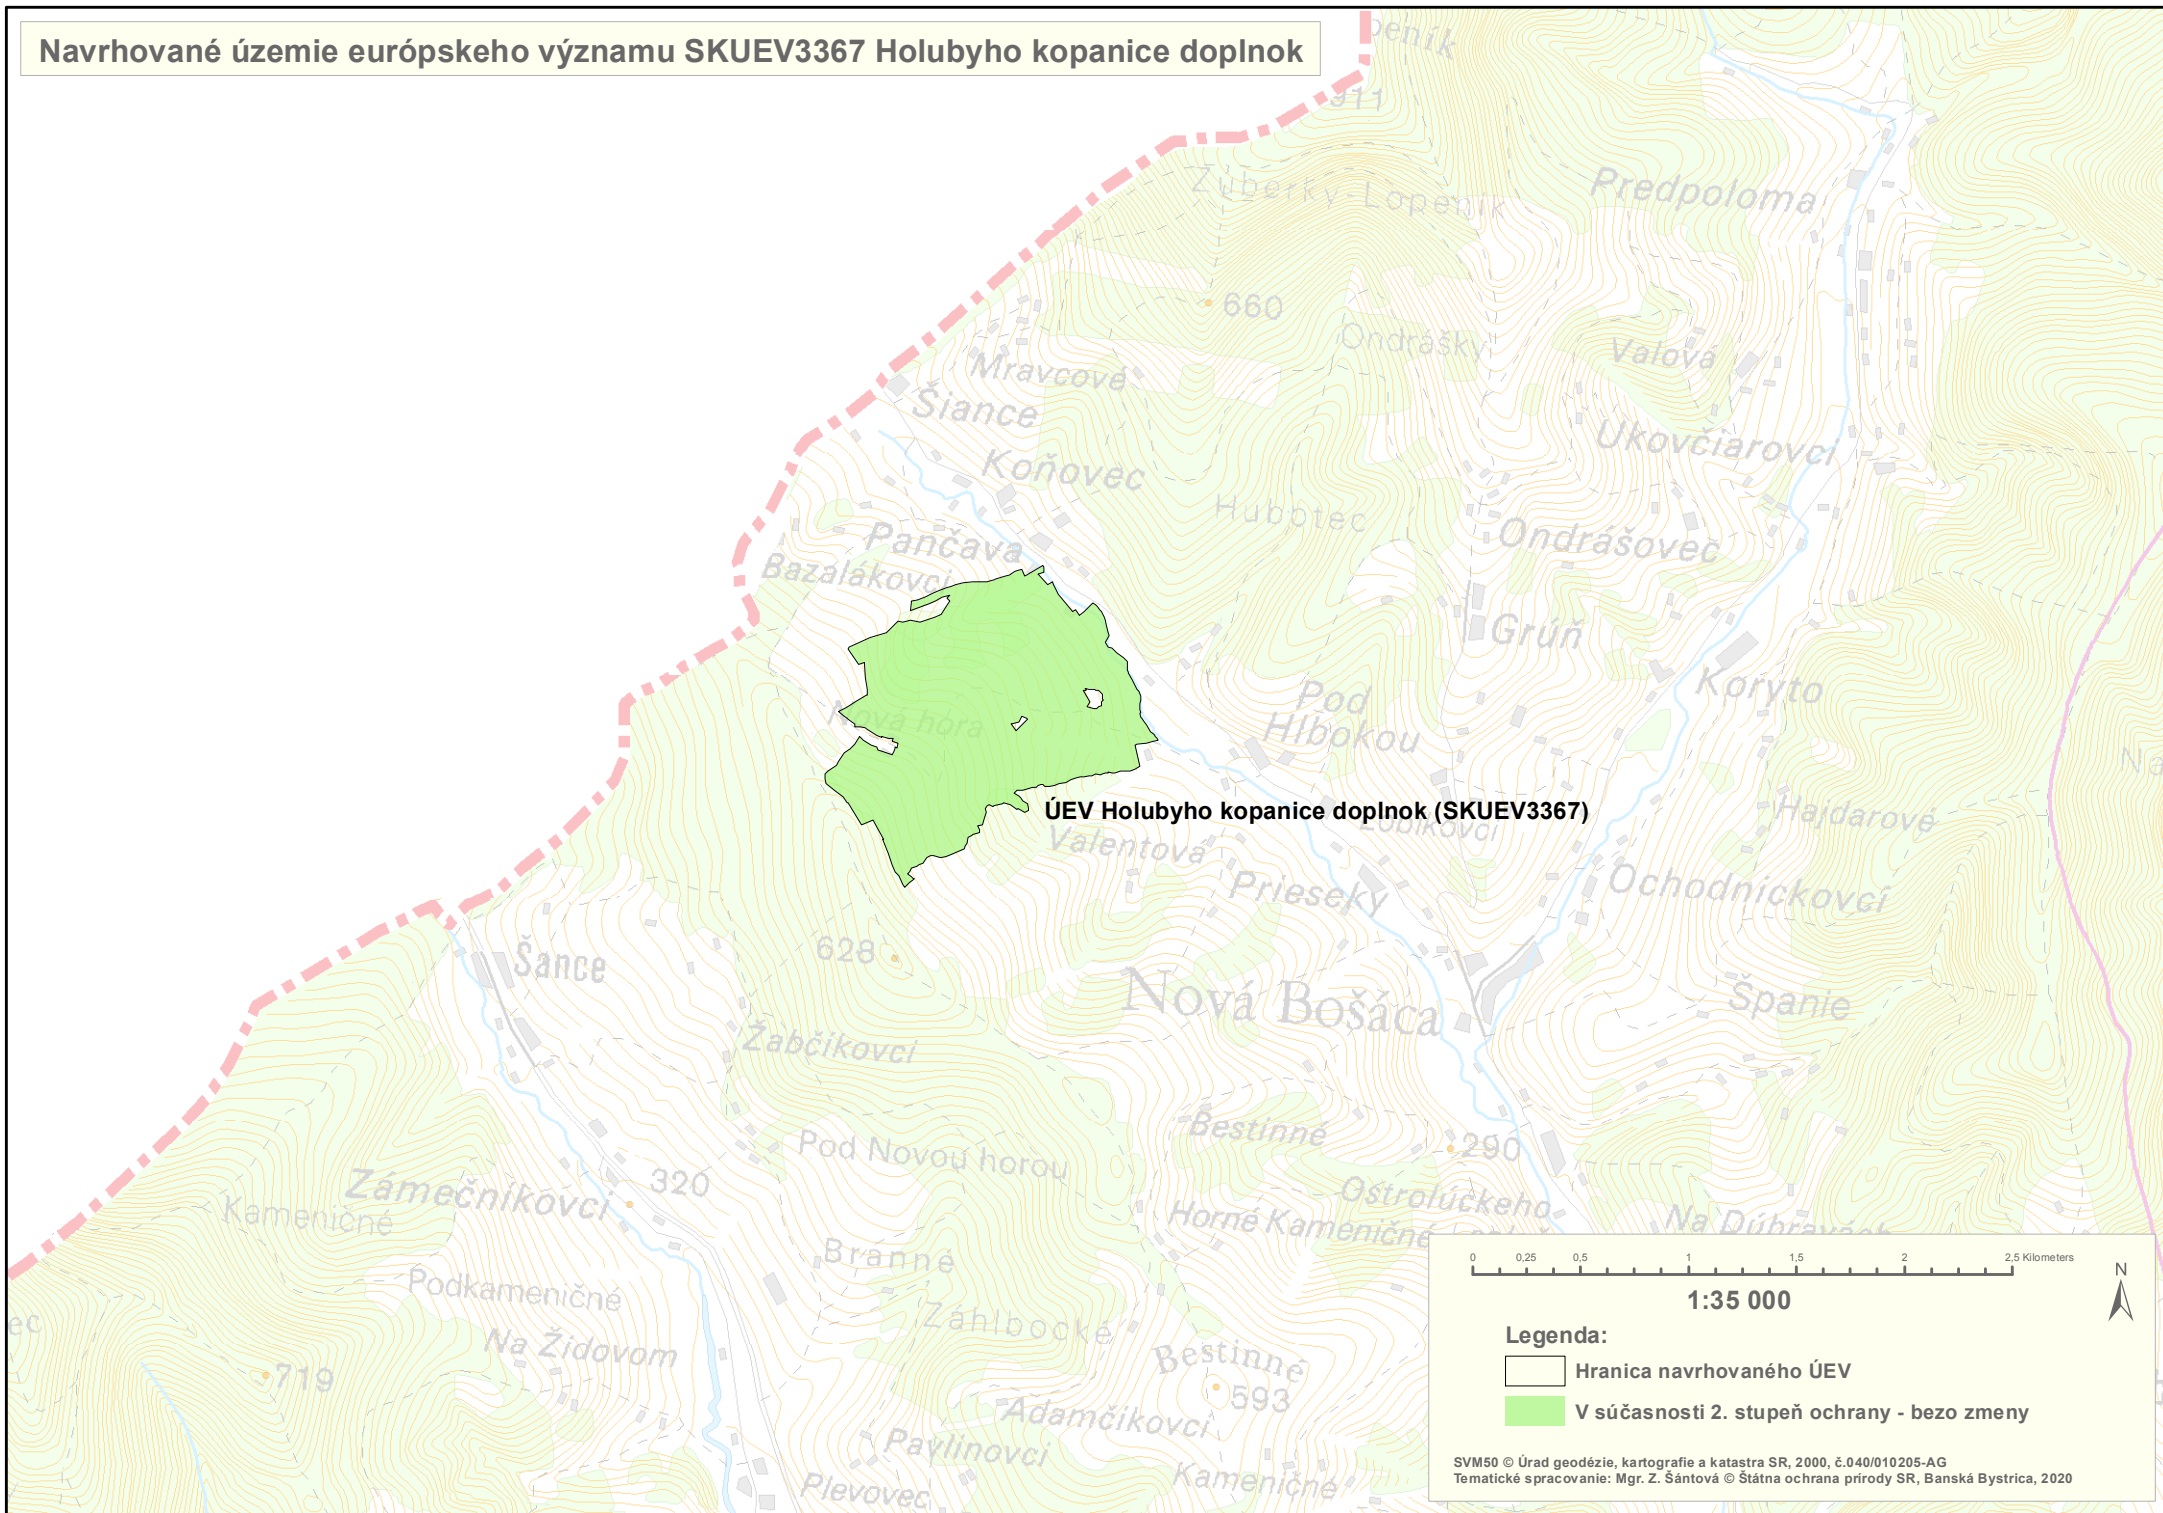

Navrhované územie európskeho významu SKUEV3367 Holubyho kopynice doplnok

0 0,25 0,5 1 1,5 2 2,5 Kilometers

1:35 000

Legenda:

-  Hranica navrhovaného ÚEV
-  V súčasnosti 2. stupeň ochrany - bezo zmeny